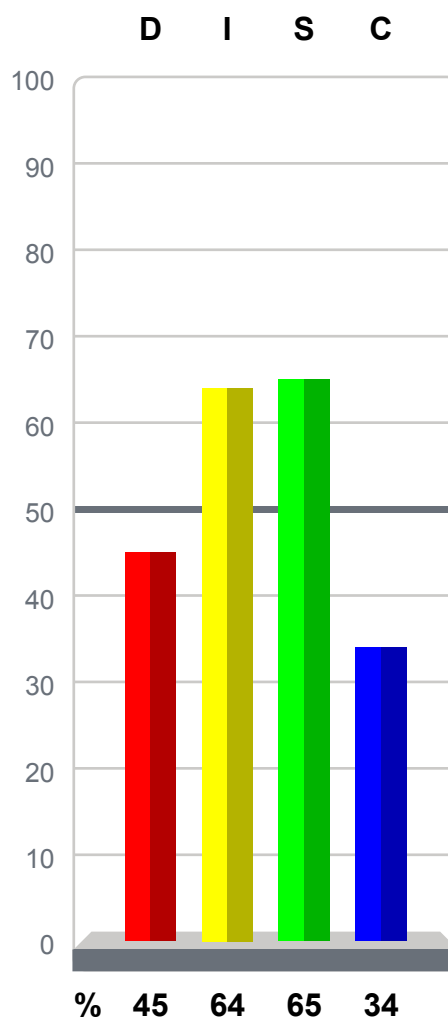

TTI
SUCCESS
INSIGHTS®

Talent Insights®
Управление талантами

Иван Иванов
2-11-2017

ГРАФИК СТИЛЯ ПОВЕДЕНИЯ®

2-11-2017

Адаптированный стиль

График I

Естественный стиль

График II

нормы 2012 R4

ДИАГРАММА УПРАВЛЕНИЕ МОТИВАЦИЕЙ®

2-11-2017