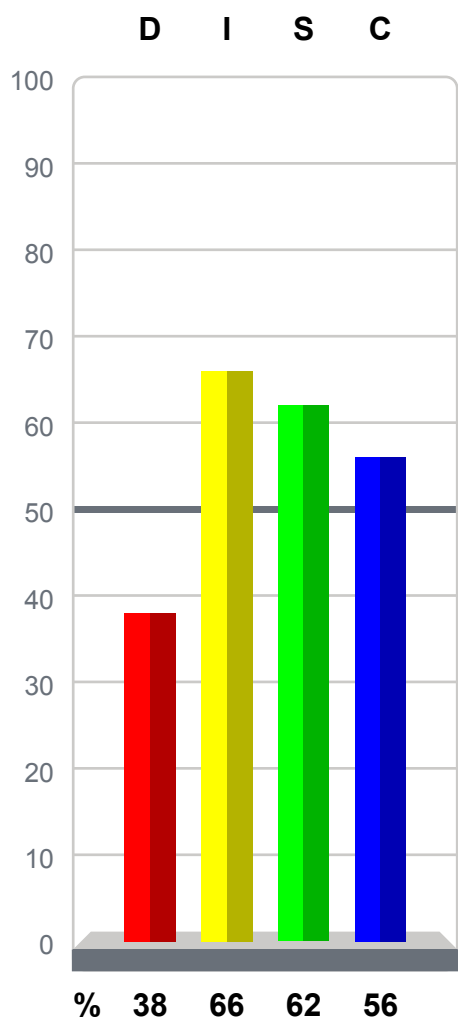

TTI
SUCCESS
INSIGHTS®

Talent Insights®
Управление талантами

Иван Иванов
2-11-2017

ГРАФИК СТИЛЯ ПОВЕДЕНИЯ®

2-11-2017

Адаптированный стиль

График I

Естественный стиль

График II

нормы 2012 R4

ДИАГРАММА УПРАВЛЕНИЕ МОТИВАЦИЕЙ®

2-11-2017